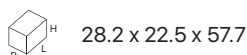

Giotto 140 cc

h	Ø	pz/pcs BOX
48	77	450

Giotto 180 cc

h	Ø	pz/pcs BOX
51	82	400

Giotto 220 cc

h	Ø	pz/pcs BOX
54	88	300

Giotto 260 cc

h	Ø	pz/pcs BOX
54	91	300

Giotto 300 cc

h	Ø	pz/pcs BOX
55	104	250

Giotto 350 cc

h	Ø	pz/pcs BOX
56	109	200

Giotto YO-YO

h	Ø	pz/pcs BOX
80	95	500

Coperchio 90/120/140

h	Ø	pz/pcs BOX
28	80	800

Coperchio 180/220

h	Ø	pz/pcs BOX
28	90	600

○ Bianco

● Arancione

● Giallo

● Fucsia

● Blu

● Verde