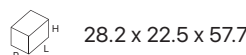

Giotto 140 cc

h	Ø	pz/pcs BOX
48	77	450

Giotto 180 cc

h	Ø	pz/pcs BOX
51	82	400

Giotto 220 cc

h	Ø	pz/pcs BOX
54	88	300

Giotto 260 cc

h	Ø	pz/pcs BOX
54	91	300

Giotto 300 cc

h	Ø	pz/pcs BOX
55	104	250

Giotto 350 cc

h	Ø	pz/pcs BOX
56	109	200

Giotto YO-YO

h	Ø	pz/pcs BOX
80	95	500

Coperchio 90/120/140

h	Ø	pz/pcs BOX
28	80	800

Coperchio 180/220

h	Ø	pz/pcs BOX
28	90	600

○ Bianco

● Arancione

● Giallo

● Fucsia

● Blu

● Verde