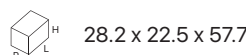

Coppette Giotto

informazioni tecniche di prodotto

Giotto 65 cc

h	Ø	pz/pcs BOX
33	67	500

Giotto 90 cc

h	Ø	pz/pcs BOX
38	72	500

Giotto 120 cc

h	Ø	pz/pcs BOX
44	74	500

Giotto 140 cc

h	Ø	pz/pcs BOX
48	77	450

Giotto 180 cc

h	Ø	pz/pcs BOX
51	82	400

Giotto 220 cc

h	Ø	pz/pcs BOX
54	88	300

Giotto 260 cc

h	Ø	pz/pcs BOX
54	91	300

Giotto 300 cc

h	Ø	pz/pcs BOX
55	104	250

Giotto 350 cc

h	Ø	pz/pcs BOX
56	109	200

Giotto YO-YO

h	Ø	pz/pcs BOX
80	95	500

Coperchio 90/120/140

h	Ø	pz/pcs BOX
28	80	800