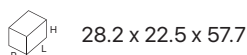

Coppette Giotto

informazioni tecniche di prodotto

Giotto 65 cc

h	Ø	pz/pcs BOX
33	67	500

Giotto 90 cc

h	Ø	pz/pcs BOX
38	72	500

Giotto 120 cc

h	Ø	pz/pcs BOX
44	74	500

Giotto 140 cc

h	Ø	pz/pcs BOX
48	77	450

Giotto 180 cc

h	Ø	pz/pcs BOX
51	82	400

Giotto 220 cc

h	Ø	pz/pcs BOX
54	88	300

Giotto 260 cc

h	Ø	pz/pcs BOX
54	91	300

Giotto 300 cc

h	Ø	pz/pcs BOX
55	104	250

Giotto 350 cc

h	Ø	pz/pcs BOX
56	109	200

Giotto YO-YO

h	Ø	pz/pcs BOX
80	95	500

Coperchio 90/120/140

h	Ø	pz/pcs BOX
28	80	800